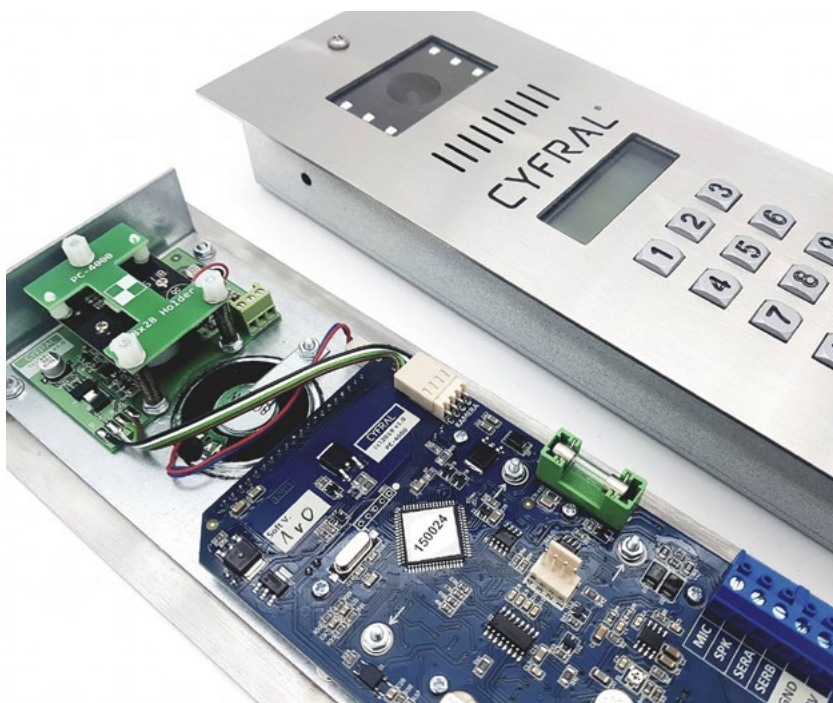

Powstaje „Firma Elektroniczna CYFRAL”

Zaczynają jak Bill Gates czy Jeff Bezos – w garażu – tyle, że przy ulicy Piotrkowskiej 277 w Łodzi. Z początku konstruują i instalują proste alarmy samochodowe. Wciąż nie ustają w pracach nad ich ulepszeniem, dodają im funkcjonalności. Mają wielu klientów z Łodzi i okolic ponieważ w fabryczne alarmy wyposażane są wtedy jedynie nieliczne auta luksusowe. Mijają lata, w Polsce następują demokratyczne i gospodarcze przemiany, które uwalniają rynek. Partnerzy zdobywają doświadczenie i niezbędny kapitał, pod koniec lat 80 tych konstruują również pierwsze systemy domofonowe.

W latach 90-tych w działalność zostaje jednak zdominowana przez produkcję aparatów telefonicznych. Dzięki temu przedsięwzięciu trójka Przyjaciół i Partnerów wznosi się na zupełnie nowy poziom i rozpoczyna budowę rozpozna-